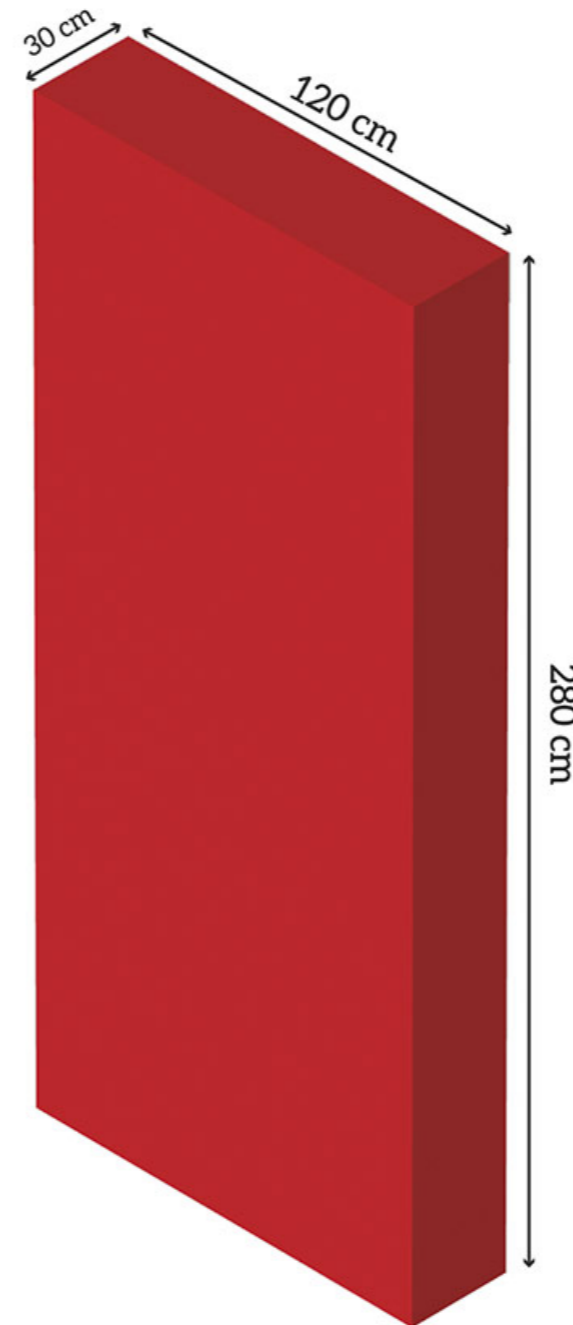

Muros / Paneles verticales

280x120x30 cm
(altoxlargoxfondo)

Descripción

Fabricados en DM lacados
en color

Indicadas para:

Exposición de cuadros y
paneles de contenido

Personalización:

Pintura

DISPONEMOS DE TALLER DE CARPINTERÍA PROPIO PARA FABRICAR A MEDIDA